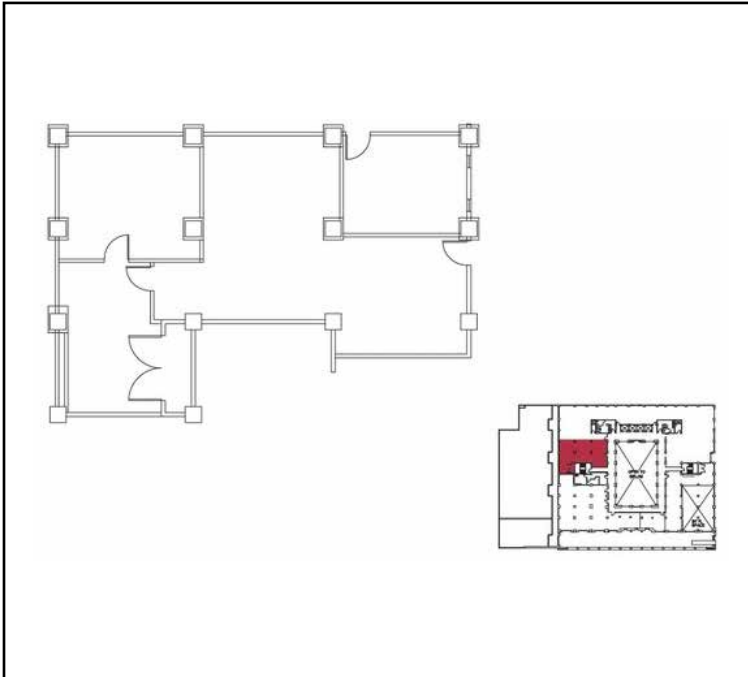

1121 L Street

Floor 2

Suite 202
±1,193 SF

Suite 206
±1,907 SF

Suite 207
±2,482 SF

Suite 211
±538 SF